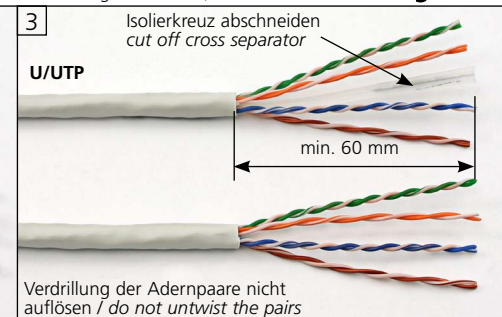

19" Modular Patch Panel MPP 24-HS K Cat. 6_A / MPP 24-H K Cat. 6A

19" Modular Patch Panel MPP 24-HS K Cat. 6/Class E

Montagehinweis / Mounting informations (B05030A0373 Montageanleitung siehe / Mounting instructions see www.telegaertner.com)

6

Anschluss Connection		Anwendung / Application				
Farbcode Colour code A	Farbcode Colour code B	RJ45 PIN Nr./No.	10BT/100BT	1 Gigabit/10 Gigabit Ethernet	Token Ring ISDN/So	Upo/TEL
W - G	W - O	1	•	•		
G	O	2	•	•		
W - O	W - G	3	•	•	•	
BL	BL	4		•	•	•
W - BL	W - BL	5		•	•	•
O	G	6		•	•	
W - BR	W - BR	7		•		
BR	BR	8		•		