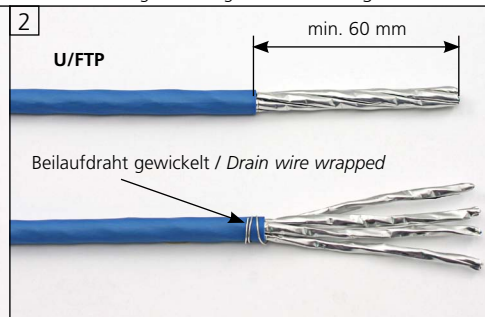

19" Modular Patch Panel MPP 24-HS K Cat. 6_A / MPP 24-H K Cat. 6A

19" Modular Patch Panel MPP 24-HS K Cat. 6/Class E

Montagehinweis / Mounting informations (B05030A0373 Montageanleitung siehe / Mounting instructions see www.telegaertner.com)

6

Anschluss Connection		Anwendung / Application				
Farbcode Colour code A	Farbcode Colour code B	RJ45 PIN Nr./No.	10BT/100BT	1 Gigabit/10 Gigabit Ethernet	Token Ring ISDN/So	Upo/TEL
W - G	W - O	1	•	•		
G	O	2	•	•		
W - O	W - G	3	•	•	•	
BL	BL	4		•	•	•
W - BL	W - BL	5		•	•	•
O	G	6		•	•	
W - BR	W - BR	7		•		
BR	BR	8		•		