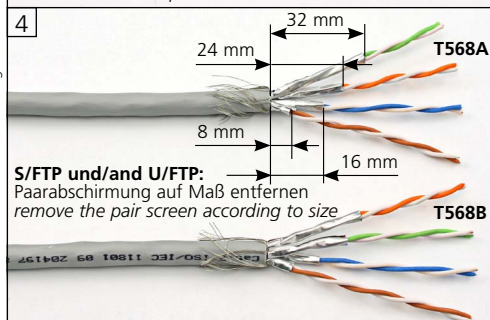

19" Modular Patch Panel MPP 24-HS K Cat. 6_A / MPP 24-H K Cat. 6A

19" Modular Patch Panel MPP 24-HS K Cat. 6/Class E

Montagehinweis / Mounting informations (B05030A0373 Montageanleitung siehe / Mounting instructions see www.telegaertner.com)

6

Anschluss Connection		Anwendung / Application				
Farbcode Colour code A	Farbcode Colour code B	RJ45 PIN Nr./No.	10BT/100BT	1 Gigabit/10 Gigabit Ethernet	Token Ring ISDN/So	Upo/TEL
W - G	W - O	1	•	•		
G	O	2	•	•		
W - O	W - G	3	•	•	•	
BL	BL	4		•	•	•
W - BL	W - BL	5		•	•	•
O	G	6		•	•	
W - BR	W - BR	7		•		
BR	BR	8		•		