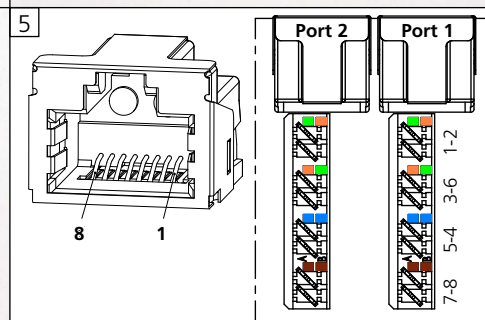

19" Modular Patch Panel MPP 24-HS K Cat. 6_A / MPP 24-H K Cat. 6A

19" Modular Patch Panel MPP 24-HS K Cat. 6/Class E

Montagehinweis / Mounting informations (B05030A0373 Montageanleitung siehe / Mounting instructions see www.telegaertner.com)

6

Anschluss Connection		Anwendung / Application				
Farbcode Colour code A	Farbcode Colour code B	RJ45 PIN Nr./No.	10BT/100BT	1 Gigabit/10 Gigabit Ethernet	Token Ring ISDN/So	Upo/TEL
W - G	W - O	1	•	•		
G	O	2	•	•		
W - O	W - G	3	•	•	•	
BL	BL	4		•	•	•
W - BL	W - BL	5		•	•	•
O	G	6		•	•	
W - BR	W - BR	7		•		
BR	BR	8		•		