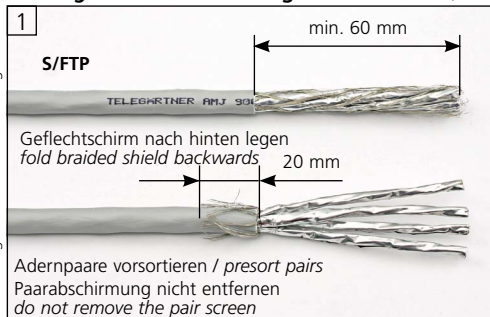

19" Modular Patch Panel MPP 24-HS K Cat. 6_A / MPP 24-H K Cat. 6A

19" Modular Patch Panel MPP 24-HS K Cat. 6/Class E

Montagehinweis / Mounting informations (B05030A0373 Montageanleitung siehe / Mounting instructions see www.telegaertner.com)

6

Anschluss Connection		Anwendung / Application				
Farbcode Colour code A	Farbcode Colour code B	RJ45 PIN Nr./No.	10BT/100BT	1 Gigabit/10 Gigabit Ethernet	Token Ring ISDN/So	Upo/TEL
W - G	W - O	1	•	•		
G	O	2	•	•		
W - O	W - G	3	•	•	•	
BL	BL	4		•	•	•
W - BL	W - BL	5		•	•	•
O	G	6		•	•	
W - BR	W - BR	7		•		
BR	BR	8		•		